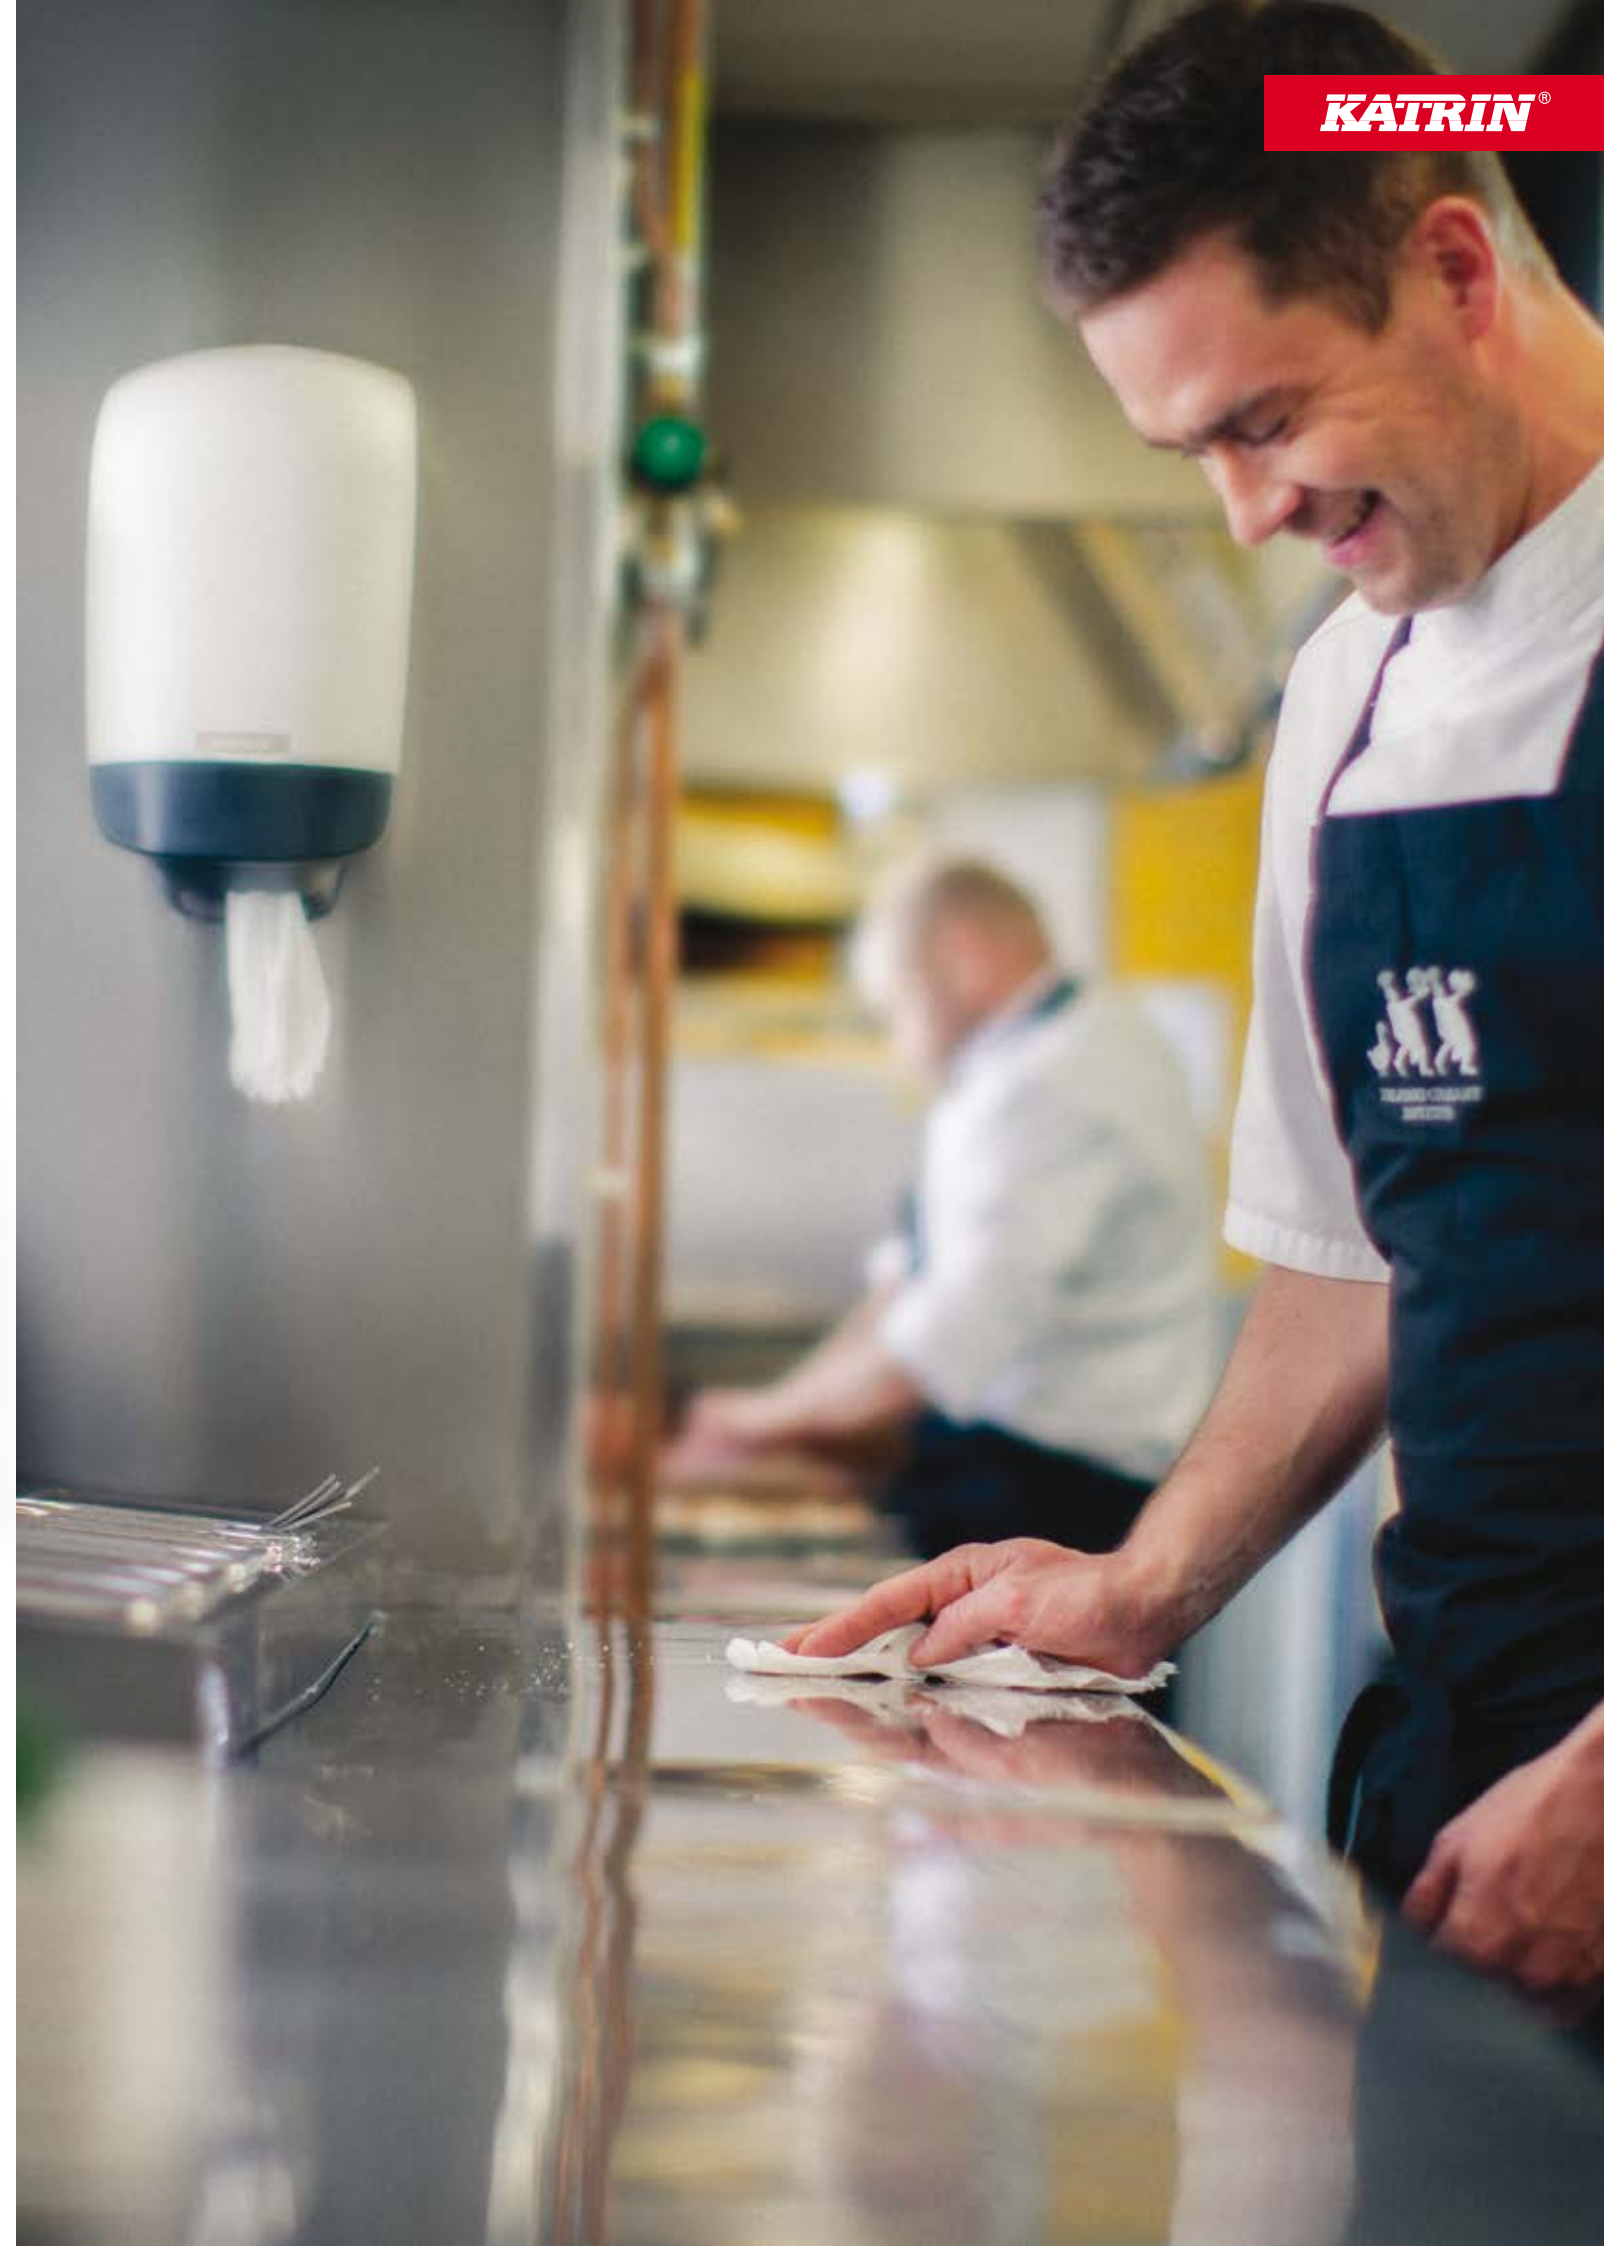

Odpowiednie ręczniki Katrin